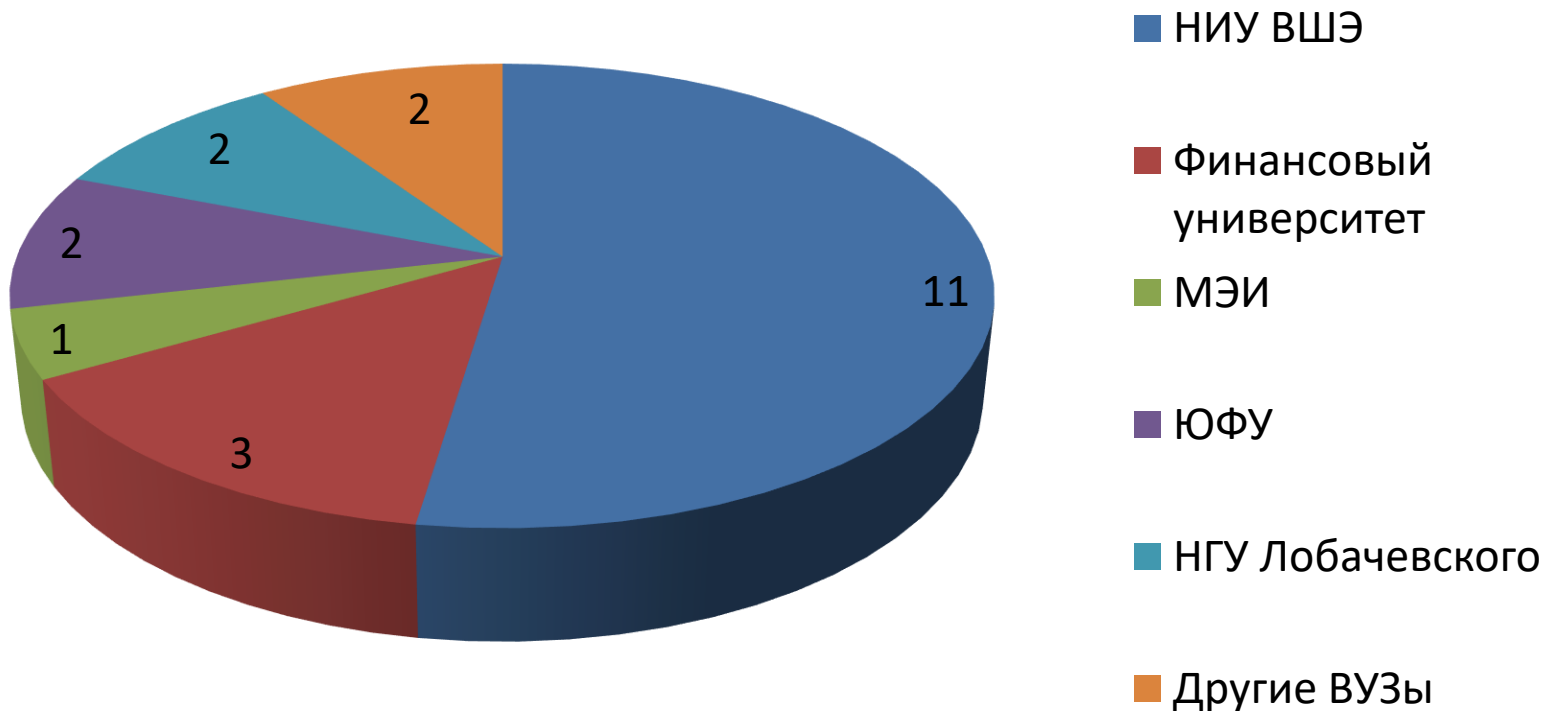

Конкурсный отбор

	2019	2020
Бюджетные места	20	21
Места за счет ВШЭ	1	1
Платные места	0	1
Иностранные студенты по квоте	1	1
Проходной балл	40	40
Конкурс	1,5 (35 заявлений)	2,6 (52 заявления)
Ранние приглашения	1	1
Победители и призеры олимпиады НИУ ВШЭ	1	5
Олимпиада «Я - профессионал»	0	1

Приемная кампания 2019

Зачисленные абитуриенты