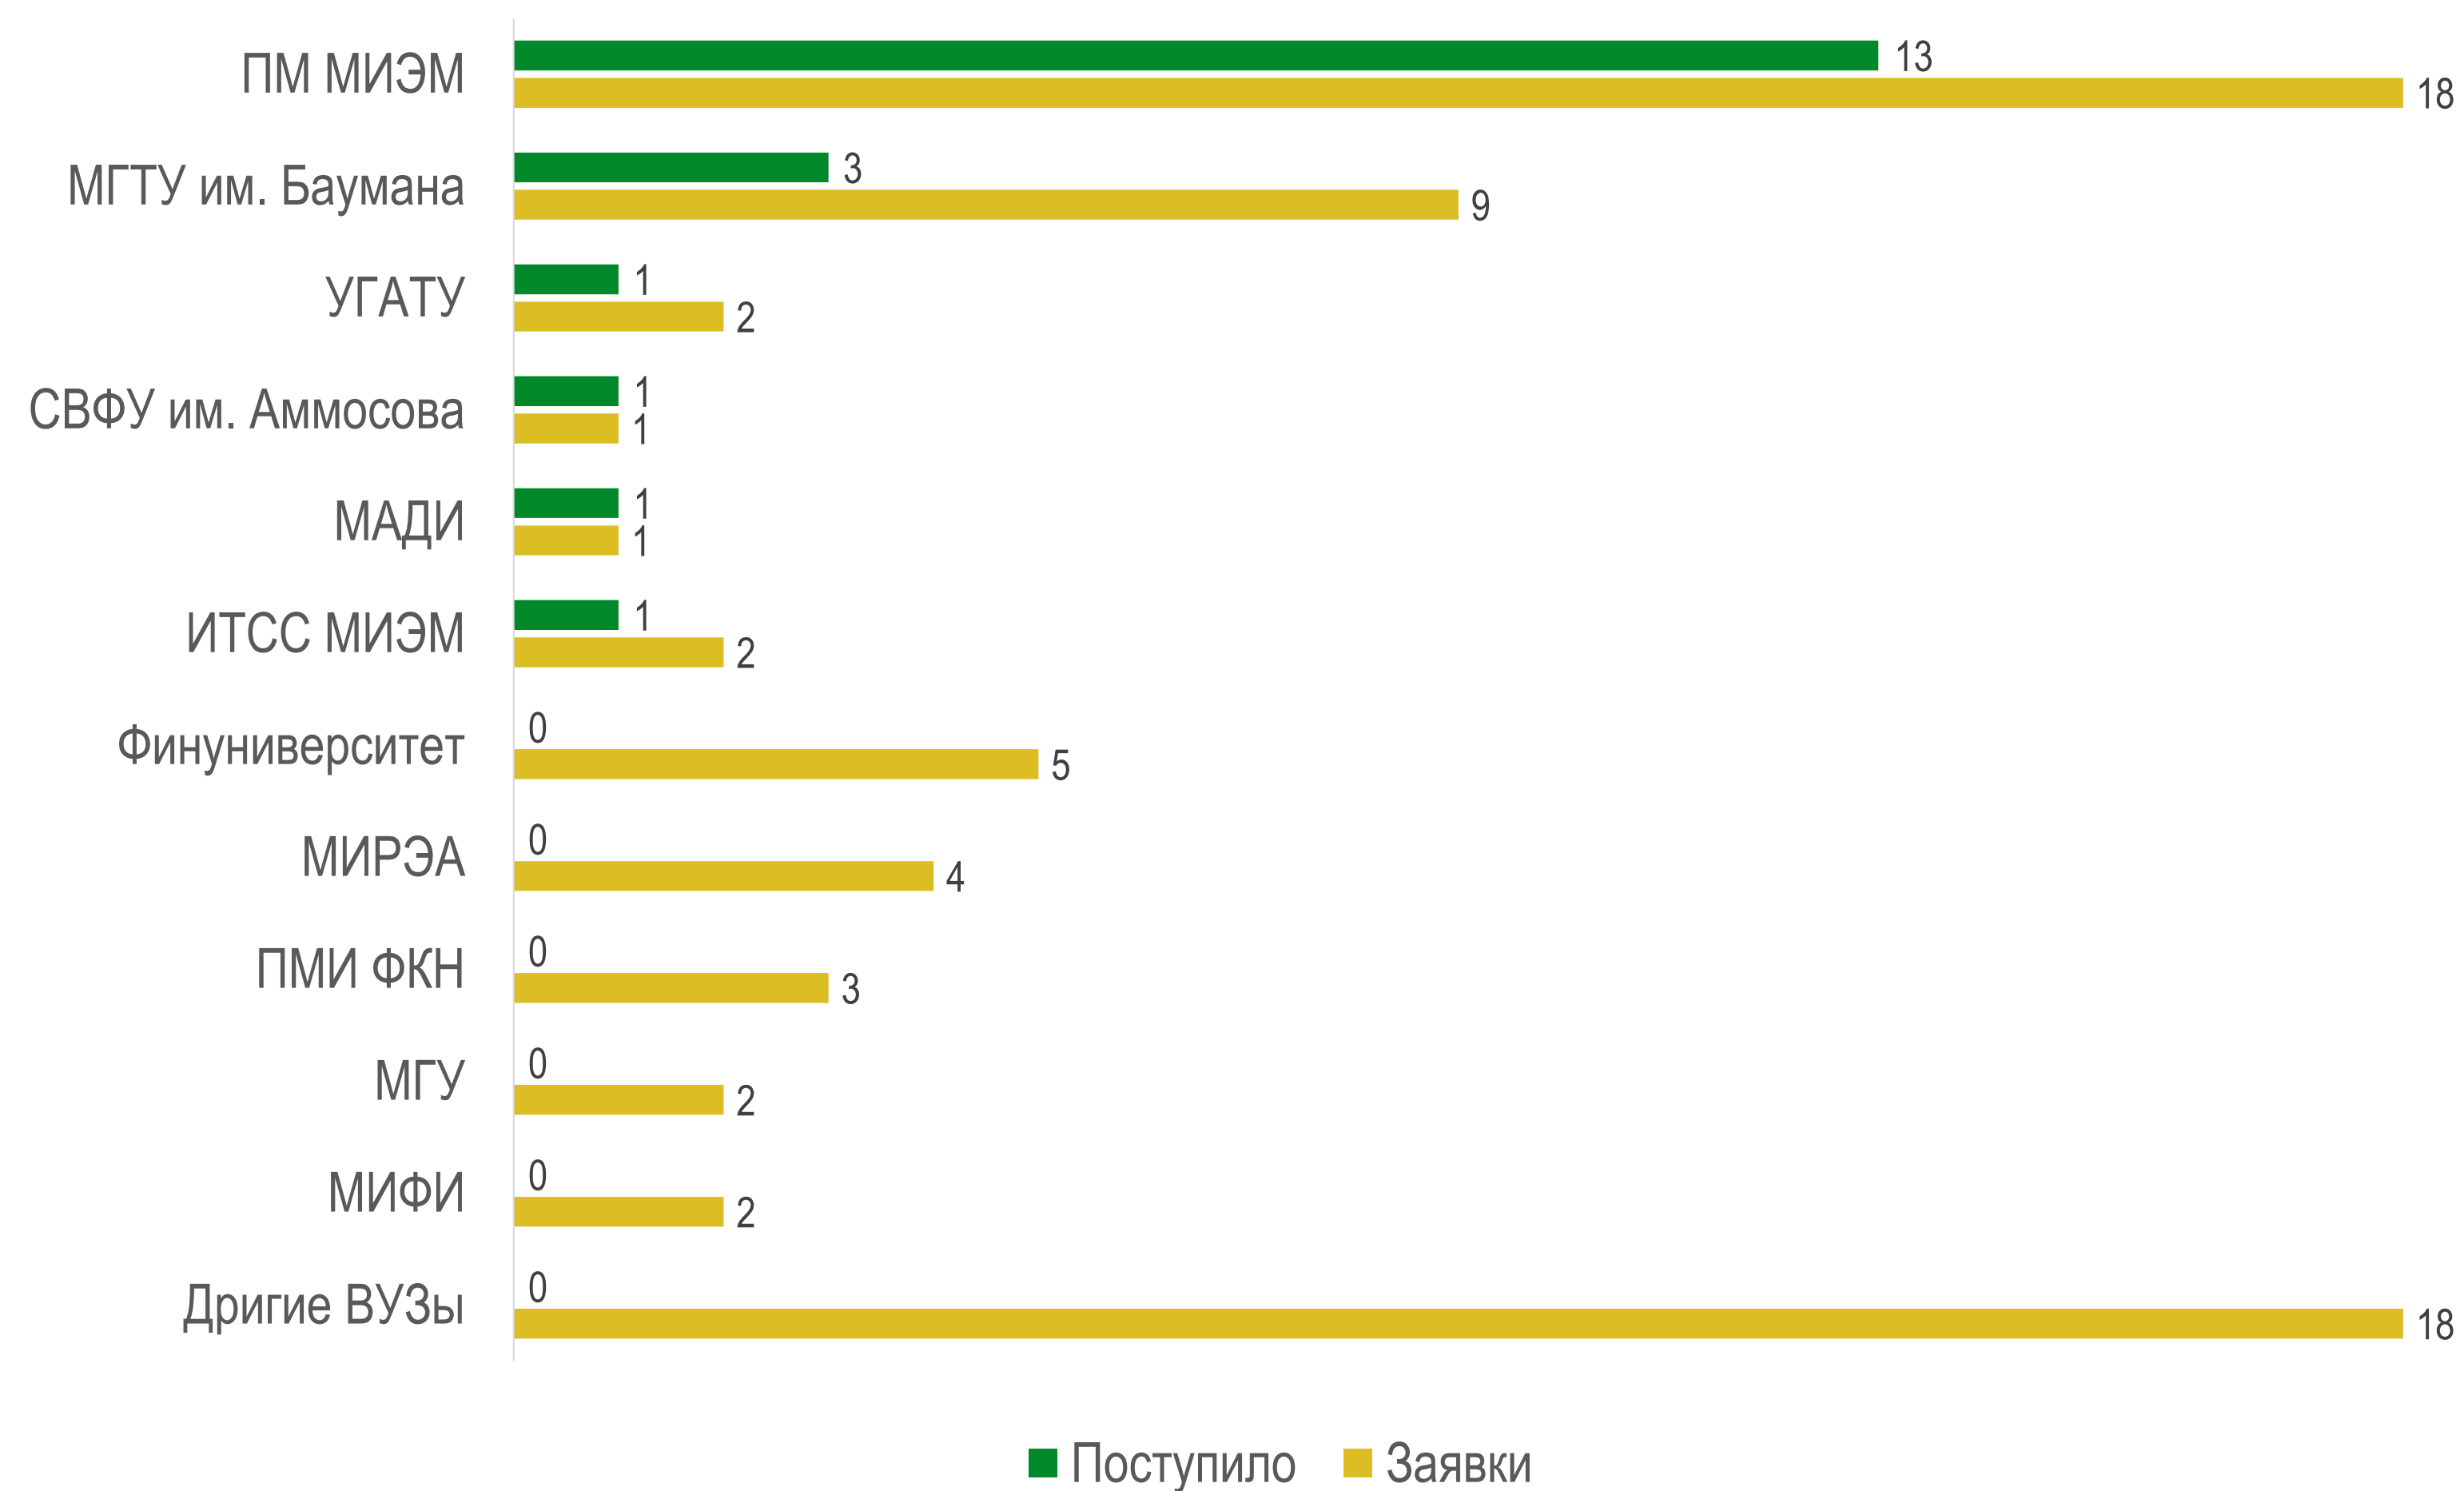

БАЗОВОЕ ОБРАЗОВАНИЕ АБИТУРИЕНТОВ